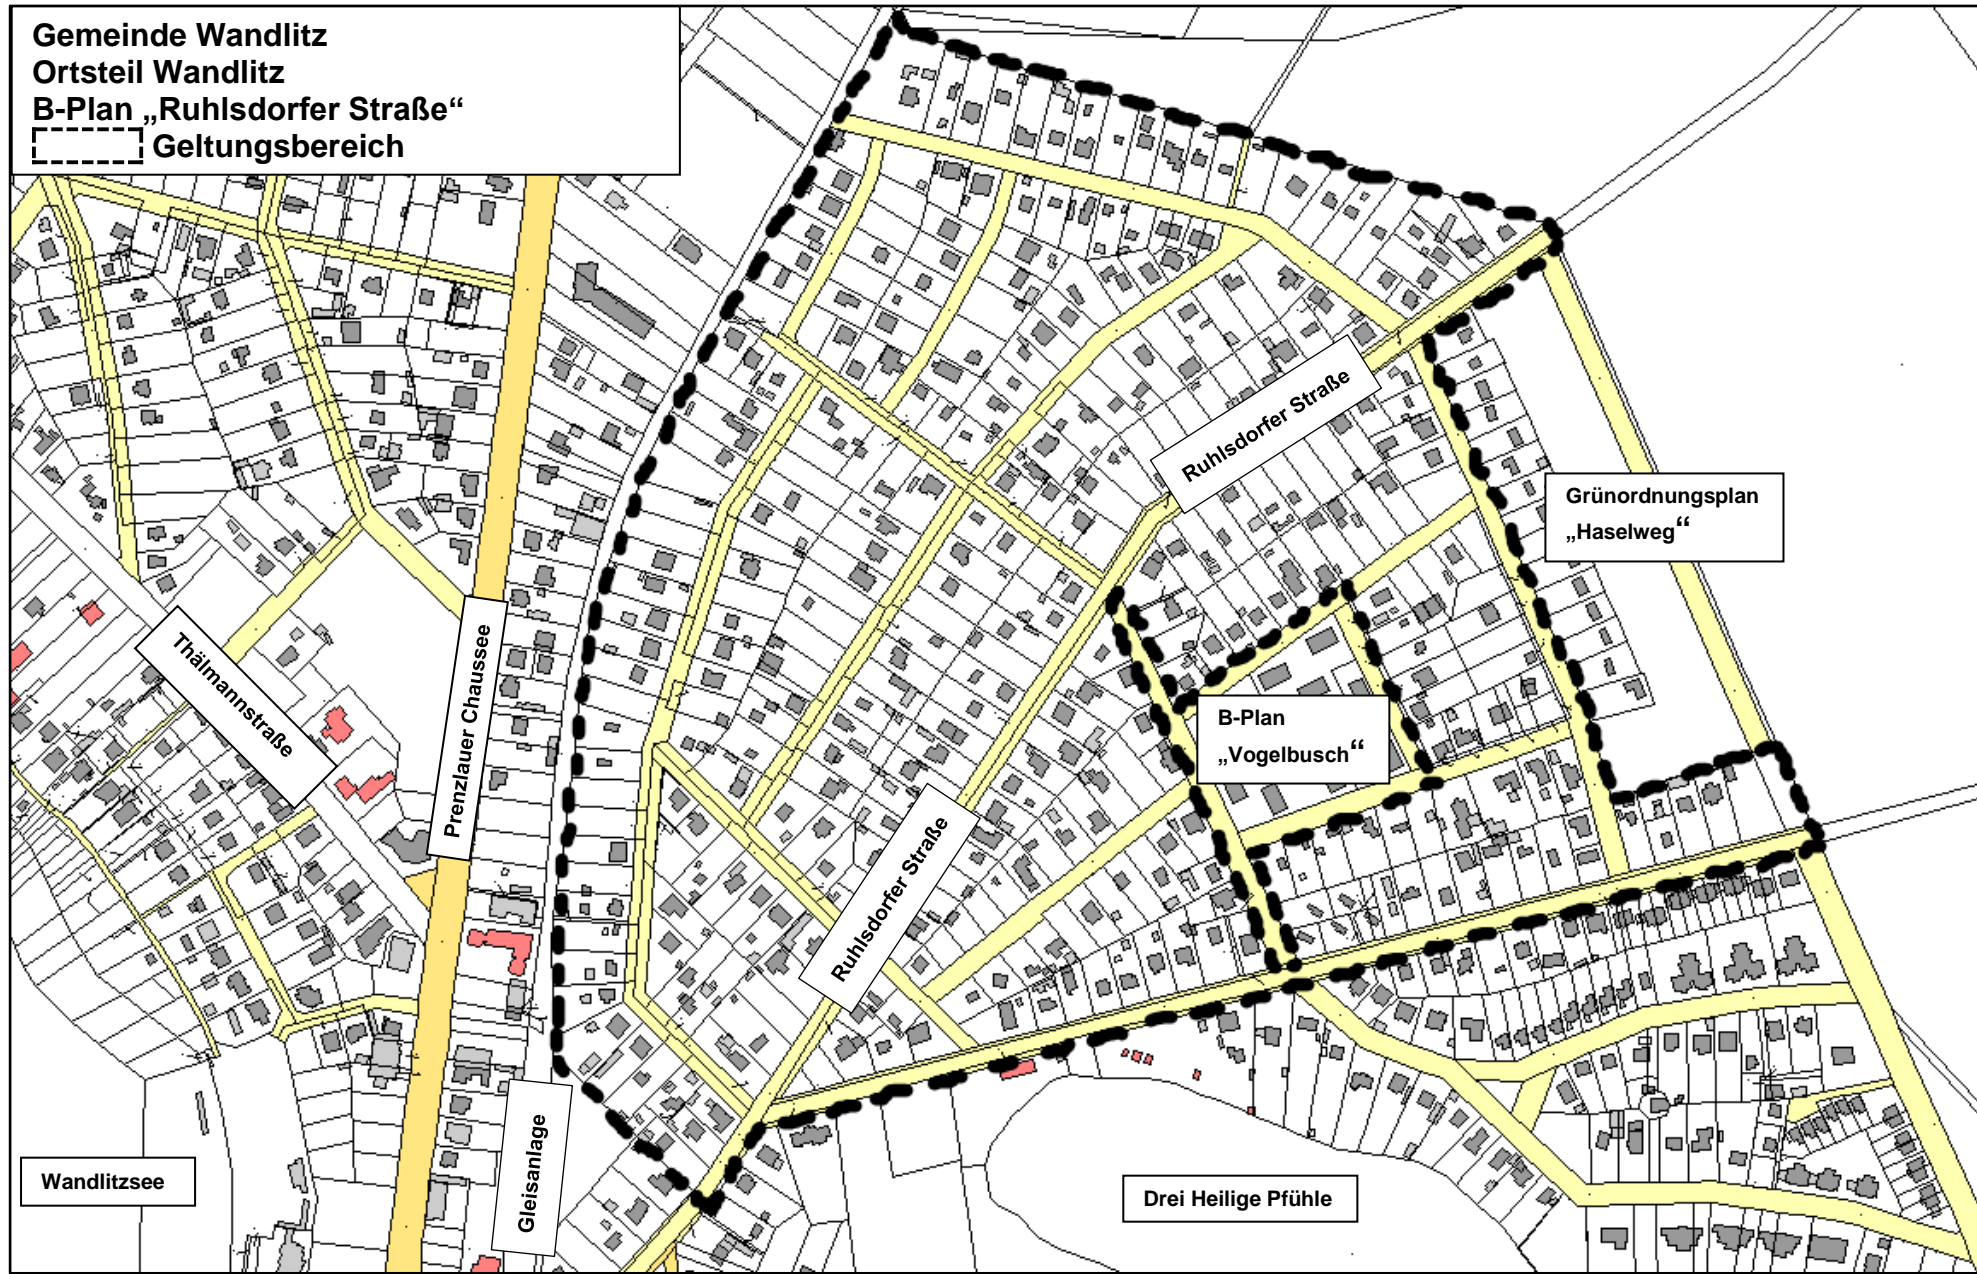

Gemeinde Wandlitz
Ortsteil Wandlitz
B-Plan „Ruhlsdorfer Straße“
[dashed box] Geltungsbereich

Wandlitzsee

Gleisanlage

Drei Heilige Pfühle

Thälmannstraße

Prenzlauer Chaussee

Ruhlsdorfer Straße

Ruhlsdorfer Straße

Grünordnungsplan
„Haselweg“

B-Plan
„Vogelbusch“